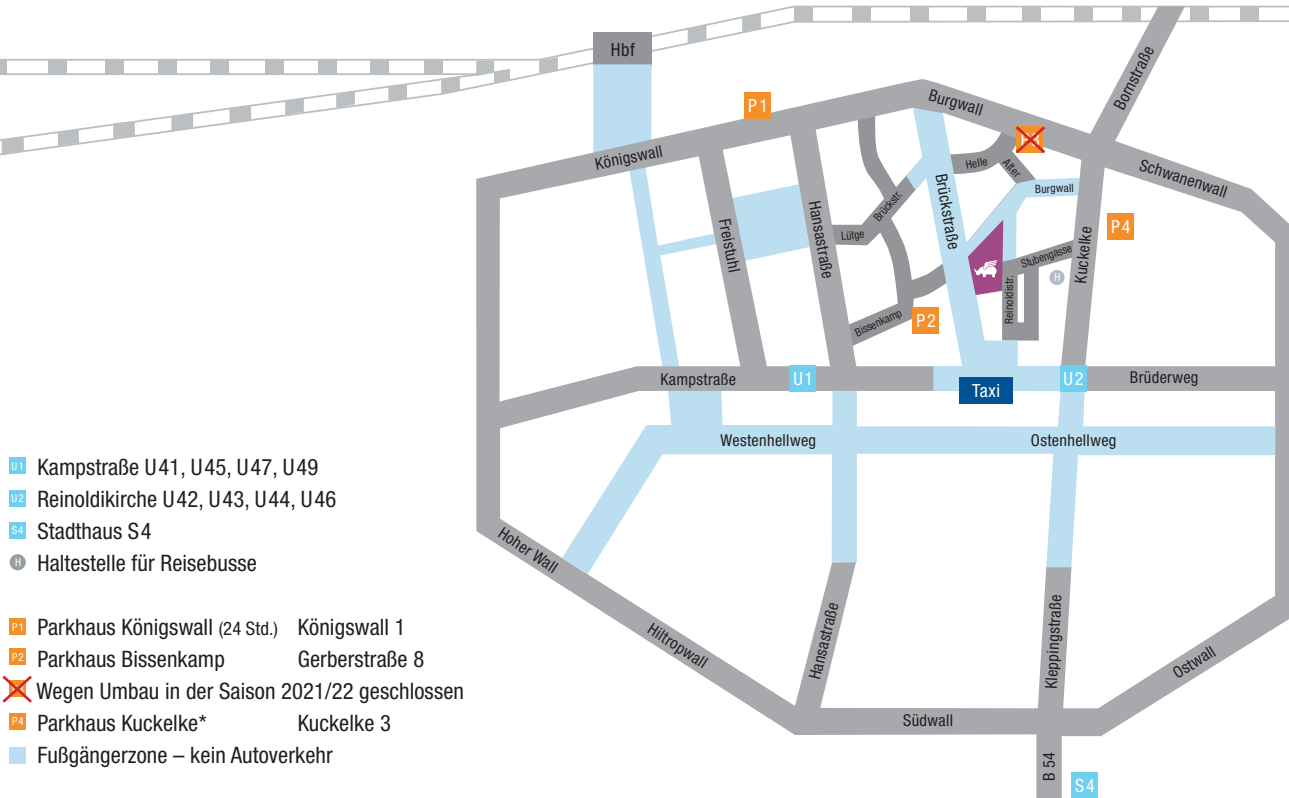

# SO ERREICHEN SIE DAS KONZERTHAUS DORTMUND

\* bitte den Parkschein im KONZERTHAUS DORTMUND an der Garderobe lochen lassen, um zu ermäßigten Preisen zu parken